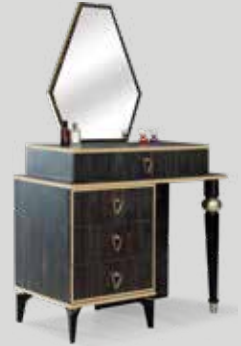

KOD: **AY003**

Zümrüt

Yatak Odası Takımı

Zümrüt

ÖZGÜN VE MODERN

Zümrüt
Yatak Odası Takımı

Zümrüt
Yatak Odası Takımı

Yükseklik: **226** cm / Genislik: **230** cm
Derinlik: **60** cm