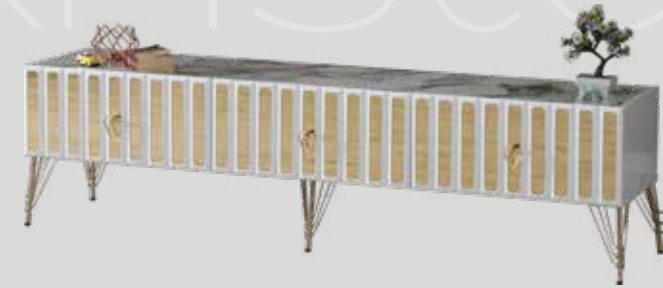

Kristal Tv Ünitesi

KOD:AY030

Kristal

Yükseklik: **52 cm** / Genislik: **180 cm**
Derinlik: **42 cm**