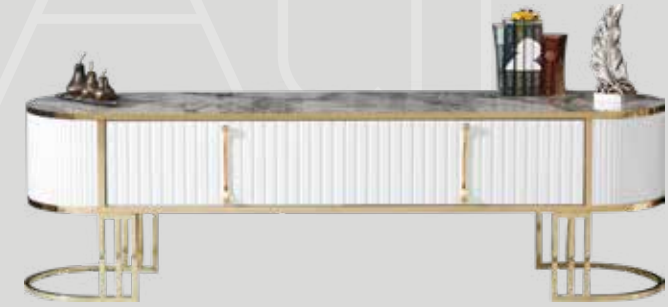

Yükseklik: **53** cm / Genislik: **180** cm
Derinlik: **43** cm